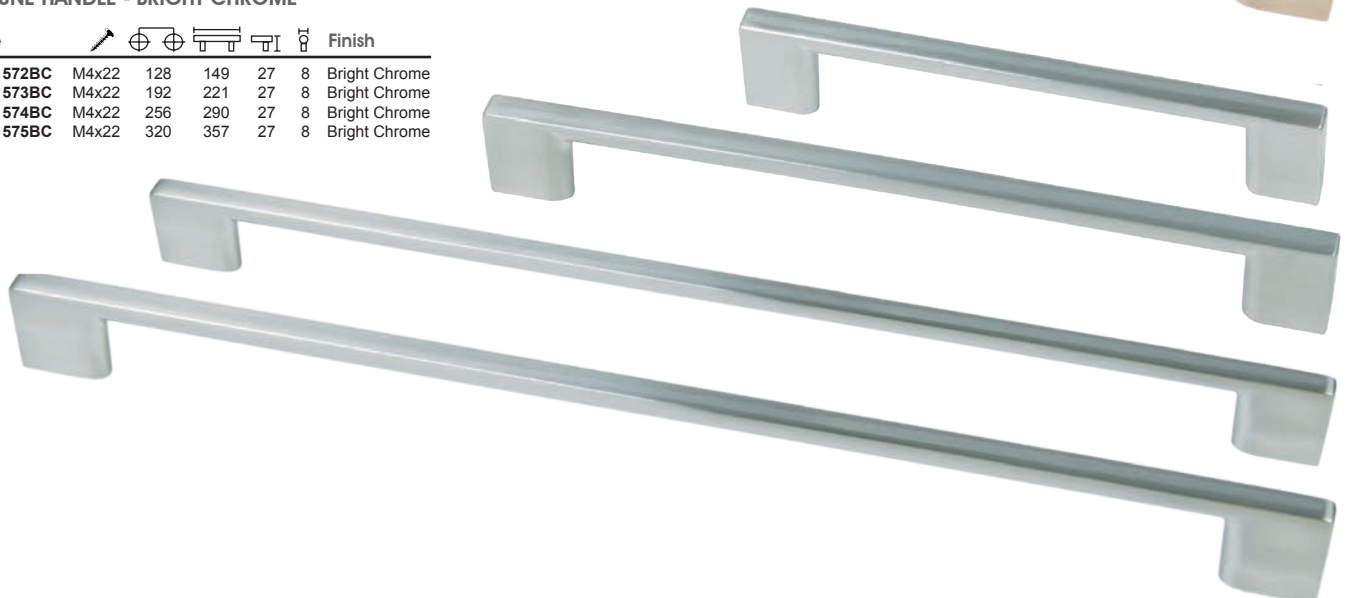

NEPTUNE HANDLE - BRIGHT CHROME

Code						Finish
RTS81572BC	M4x22	128	149	27	8	Bright Chrome
RTS81573BC	M4x22	192	221	27	8	Bright Chrome
RTS81574BC	M4x22	256	290	27	8	Bright Chrome
RTS81575BC	M4x22	320	357	27	8	Bright Chrome