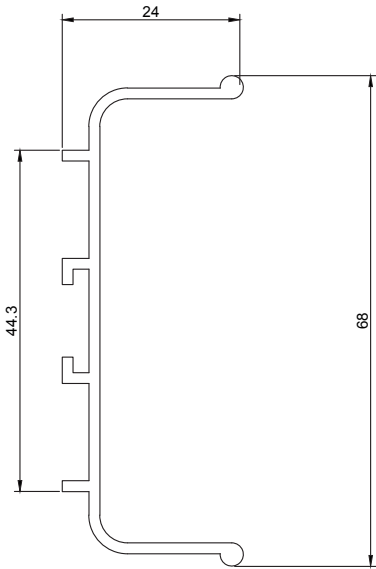

CONTEMPORARY **HANDLES**

GOLA HANDLE - 3m Length

RGOLA-C
GOLA C HANDLE
Natural Anodised
3M Length

RGOLA-J
GOLA J HANDLE
Natural Anodised
3M Length

RGOLA-CRG
GOLA C HANDLE
Rose Gold
3M Length

RGOLA-JRG
GOLA J HANDLE
Rose Gold
3M Length