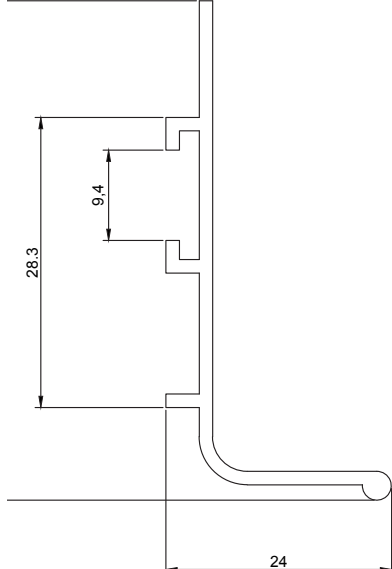

CONTEMPORARY **HANDLES**

GOLA HANDLE - 3m Length

RGOLA-C
GOLA C HANDLE
Natural Anodised
3M Length

RGOLA-J
GOLA J HANDLE
Natural Anodised
3M Length

RGOLA-CRG
GOLA C HANDLE
Rose Gold
3M Length

RGOLA-JRG
GOLA J HANDLE
Rose Gold
3M Length